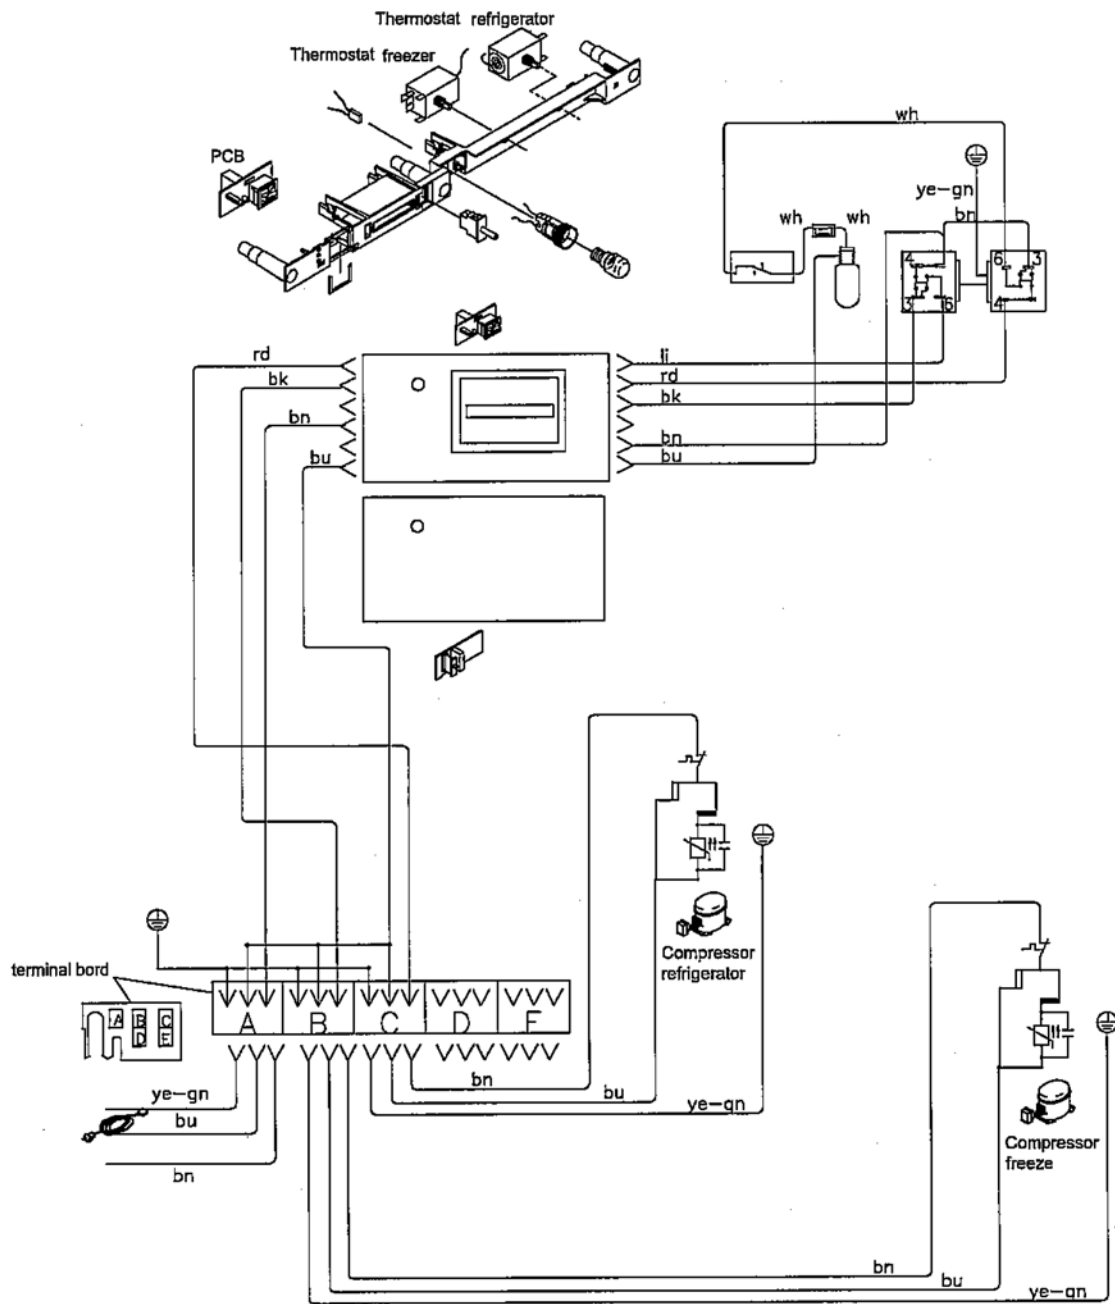

230 V				115 V	
-	Farvekode	Colour Code	Farbkode	Colour Code	
				New	Old
bn	Brun	Brown	Braun	Brown	white
bu	Blå	Blue	Blau	Blue	Black
bk	Sort	Black	Schwartz	Black	Blue
li	Lilla	Lilac	Lila	Lilac	Brown
ye-gn	Gul/Grøn	Yellow/green	Gelb/grün	Green	Green
wh	Hvid	White	Weiss	White	White
rd	Rød	Red	Rot	Red	Red

Wire - diagram

0-10 06 087- A